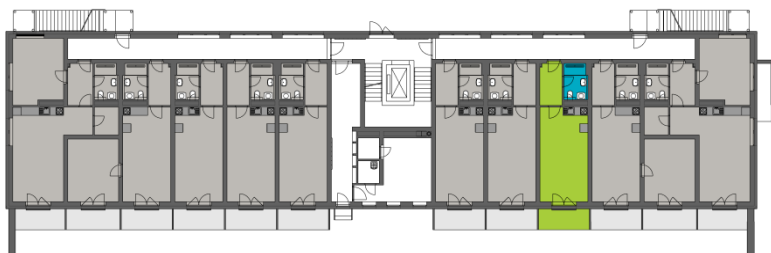

1. np

A9,10,11 apartmán 8

1. np

01	chodba	5,00m ²
02	koupelna + wc	4,10m ²
03	obytný prostor	23,80m ²
sklep 1. pp		1,50m ²
terasa 1. np		5,50m ²
příčky		0,69m ²
celkem		40,59m²

**Rozmístění nábytkového vybavení
v plánu je pouze orientační.**