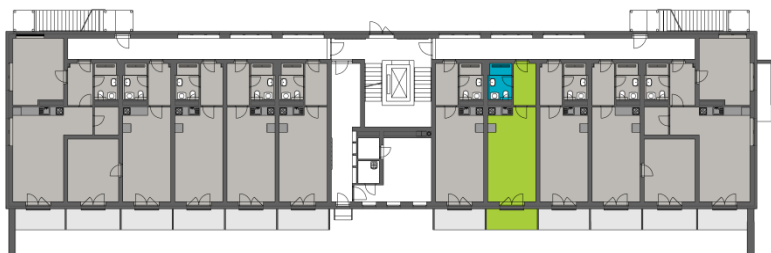

1. np

A9,10,11 apartmán 7

1. np

01	chodba	5,00m ²
02	koupelna + wc	4,10m ²
03	obytný prostor	23,80m ²
sklep 1. pp		1,50m ²
terasa 1. np		5,50m ²
příčky		0,70m ²
celkem		40,60m²

**Rozmístění nábytkového vybavení
v plánu je pouze orientační.**