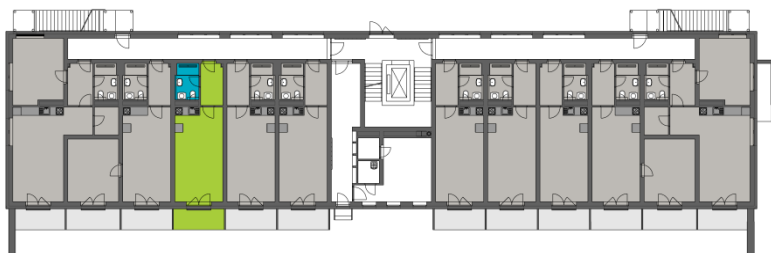

1. np

A9,10,11 apartmán 3

1. np

01	chodba	5,00m ²
02	koupelna + wc	4,10m ²
03	obytný prostor	23,80m ²

sklep	1. pp	1,50m ²
terasa	1. np	5,50m ²
příčky		0,69m ²

celkem 40,59m²

**Rozmístění nábytkového vybavení
v plánu je pouze orientační.**