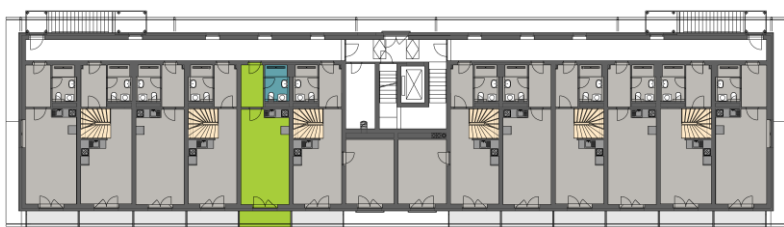

3. np

A9,10,11 apartmán 25

3. np

01	chodba	5,00m ²
02	koupelna + wc	4,10m ²
03	obytný prostor	23,80m ²

sklep	1. pp	1,50m ²
terasa	3. np	5,50m ²
příčky		0,70m ²

celkem 40,60m²

**Rozmístění nábytkového vybavení
v plánu je pouze orientační.**