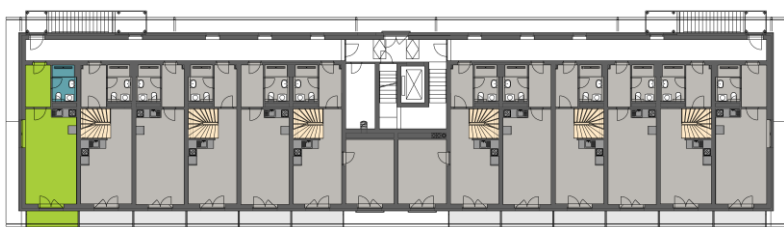

3. np

A9,10,11 apartmán 21

3. np

01	chodba	5,60m ²
02	koupelna + wc	4,10m ²
03	obytný prostor	25,20m ²

sklep	1. pp	1,50m ²
terasa	3. np	5,50m ²
příčky		0,67m ²
celkem		42,57m²

**Rozmístění nábytkového vybavení
v plánu je pouze orientační.**