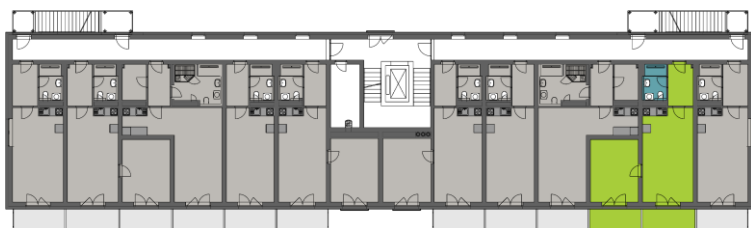

2. np

A9,10,11 apartmán 19

2. np

01	chodba	5,60m ²
02	koupelna + wc	4,10m ²
03	obytný prostor	25,20m ²
04	pokoj	16,10m ²

sklep	1. pp	1,50m ²
terasa	2. np	5,50m ²
terasa	2. np	5,70m ²
příčky		0,67m ²

celkem 64,37m²

**Rozmístění nábytkového vybavení
v plánu je pouze orientační.**