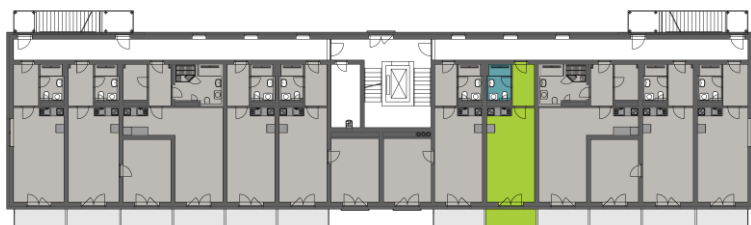

2. np

A9,10,11 apartmán 17

2. np

01	chodba	5,00m ²
02	koupelna + wc	4,10m ²
03	obytný prostor	23,80m ²

sklep	1. pp	1,50m ²
terasa	2. np	5,50m ²
příčky		0,69m ²

celkem 40,59m²

**Rozmístění nábytkového vybavení
v plánu je pouze orientační.**