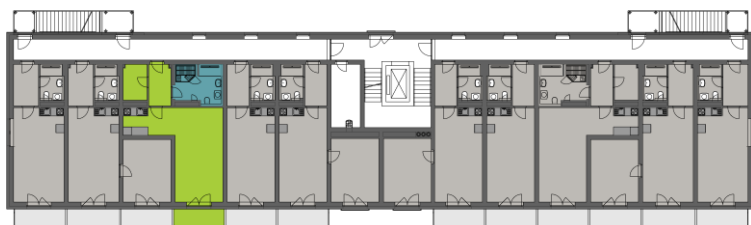

2. np

A9,10,11 apartmán 13

2. np

01	chodba	5,00m ²
02	koupelna + wc	9,10m ²
03	komora	4,50m ²
04	obytný prostor	31,30m ²
sklep 1. pp		1,50m ²
terasa 2. np		5,50m ²
příčky		0,90m ²
celkem		57,80m²

**Rozmístění nábytkového vybavení
v plánu je pouze orientační.**