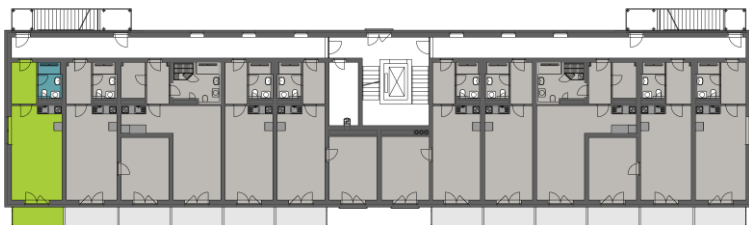

2. np

A9,10,11 apartmán 11

2. np

01	chodba	5,60m ²
02	koupelna + wc	4,10m ²
03	obytný prostor	25,20m ²

sklep	1. pp	1,50m ²
terasa	2. np	5,50m ²
příčky		0,67m ²
celkem		42,57m²

**Rozmístění nábytkového vybavení
v plánu je pouze orientační.**