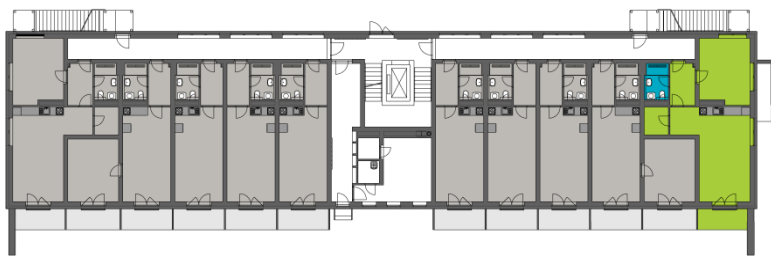

1. np

A9,10,11 apartmán 10

1. np

01	chodba	5,60m ²
02	koupelna + wc	4,10m ²
03	pokoj	16,90m ²
04	šatna	3,40m ²
05	obytný prostor	29,30m ²

sklep	1. pp	1,50m ²
terasa	1. np	5,50m ²
příčky		1,23m ²

celkem 67,53m²

**Rozmístění nábytkového vybavení
v plánu je pouze orientační.**