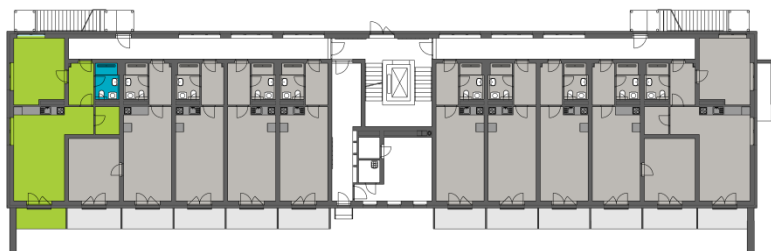

1. np

A9,10,11 apartmán 1

1. np

01	chodba	5,60m ²
02	koupelna + wc	4,10m ²
03	pokoj	16,90m ²
04	šatna	3,40m ²
05	obytný prostor	29,30m ²

sklep	1. pp	1,50m ²
terasa	1. np	5,50m ²
příčky		1,23m ²

celkem 67,53m²

Rozmístění nábytkového vybavení
v pláncu je pouze orientační.