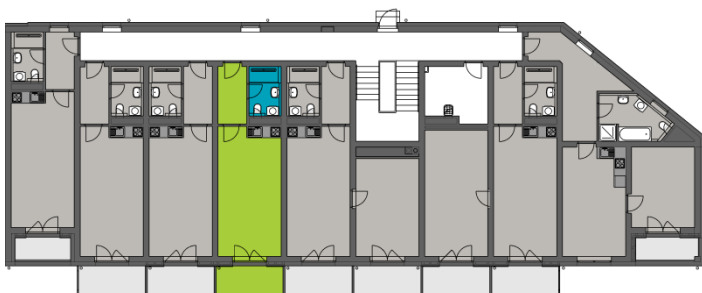

1. np

A7,8 apartmán 7

1. np

01	chodba	4,70m ²
02	koupelna + wc	4,00m ²
03	obytný prostor	22,80m ²

sklep	1. pp	1,50m ²
balkon	1. np	5,30m ²
příčky		0,64m ²

celkem 38,94m²

Rozmístění nábytkového vybavení
v plánu je pouze orientační.