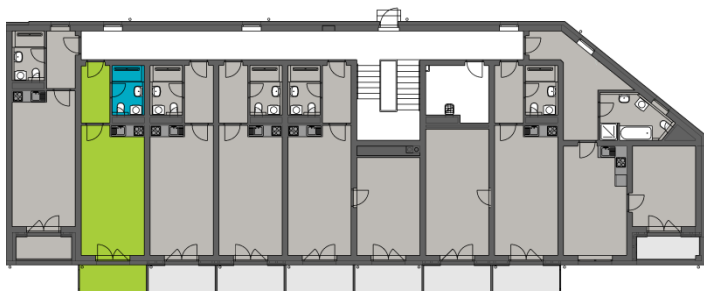

1. np

A7,8 apartmán 5

1. np

01	chodba	4,70m ²
02	koupelna + wc	4,00m ²
03	obytný prostor	22,80m ²

sklep	1. pp	1,50m ²
balkon	1. np	5,30m ²
příčky		0,64m ²

celkem 38,94m²

**Rozmístění nábytkového vybavení
v plánu je pouze orientační.**