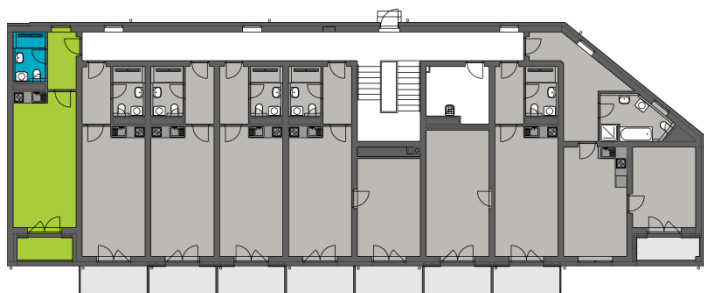

1. np

A7,8 apartmán 4

1. np

01	chodba	4,70m ²
02	koupelna + wc	4,00m ²
03	obytný prostor	23,80m ²

sklep	1. pp	1,50m ²
balkon	1. np	3,80m ²
příčky		0,63m ²
celkem		38,43m²

**Rozmístění nábytkového vybavení
v plánu je pouze orientační.**