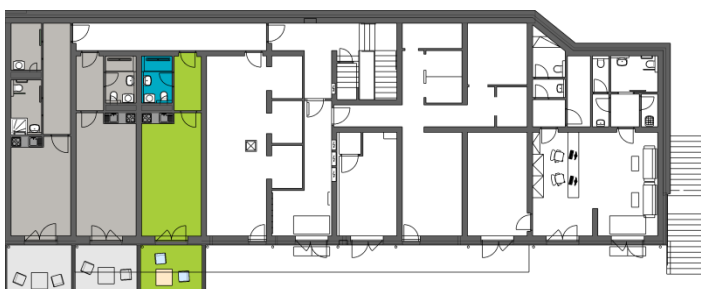

1. pp

A7,8 apartmán 3

1. pp

01	chodba	4,70m ²
02	koupelna + wc	4,00m ²
03	obytný prostor	22,80m ²

sklep	1. pp	1,50m ²
terasa	1. pp	8,80m ²
příčky		0,64m ²
celkem		42,44m²

**Rozmístění nábytkového vybavení
v plánu je pouze orientační.**