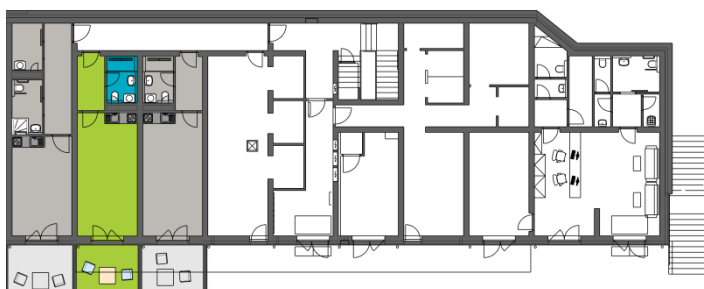

1. pp

A7,8 apartmán 2

1. pp

01	chodba	4,70m ²
02	koupelna + wc	4,00m ²
03	obytný prostor	22,80m ²

sklep	1. pp	1,50m ²
terasa	1. pp	8,80m ²
příčky		0,64m ²
celkem		42,44m²

Rozmístění nábytkového vybavení
v pláncu je pouze orientační.