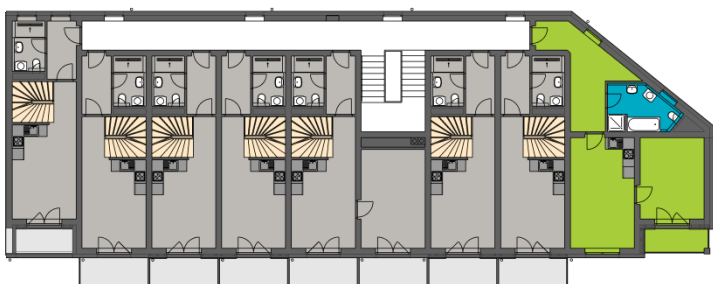

2. np

A7,8 apartmán 18

2. np

01	chodba	12,50m ²
02	koupelna + wc	7,20m ²
03	obytný prostor	19,00m ²
04	pokoj	14,40m ²
sklep 1. pp		1,50m ²
balkon 2. np		4,30m ²
příčky		0,92m ²
celkem		59,82m²

**Rozmístění nábytkového vybavení
v plánu je pouze orientační.**