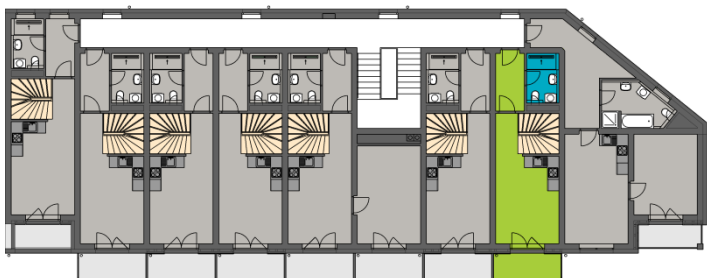

2. np

3. np

A7,8 apartmán 17

2. np

01	chodba	4,70m ²
02	koupelna + wc	4,00m ²
03	obytný prostor	22,30m ²

3. np

04	chodba	2,70m ²
05	pokoj	15,10m ²
06	pokoj	15,20m ²
07	ateliér	61,10m ²

sklep	1. pp	1,50m ²
balkon	2. np	5,30m ²
balkon	3. np	5,30m ²
příčky		1,49m ²

Celkem 138,69m²

**Rozmístění nábytkového vybavení
v plánu je pouze ilustrativní.**