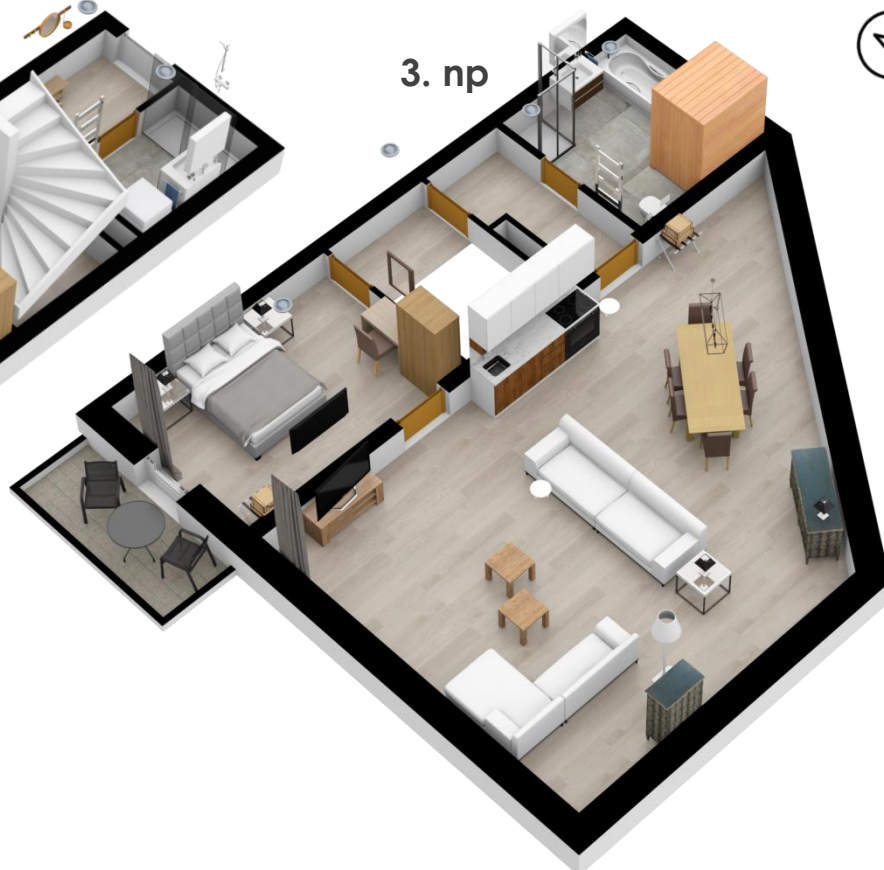

2. np

3. np

A7,8 apartmán 17

2. np

01	chodba	4,70m ²
02	koupelna + wc	4,00m ²
03	obytný prostor	22,30m ²

3. np

04	chodba	2,70m ²
05	pokoj	15,10m ²
06	pokoj	15,20m ²
07	ateliér	61,10m ²

sklep	1. pp	1,50m ²
balkon	2. np	5,30m ²
balkon	3. np	5,30m ²
příčky		1,49m ²

Celkem 138,69m²

**Rozmístění nábytkového vybavení
v plánu je pouze ilustrativní.**