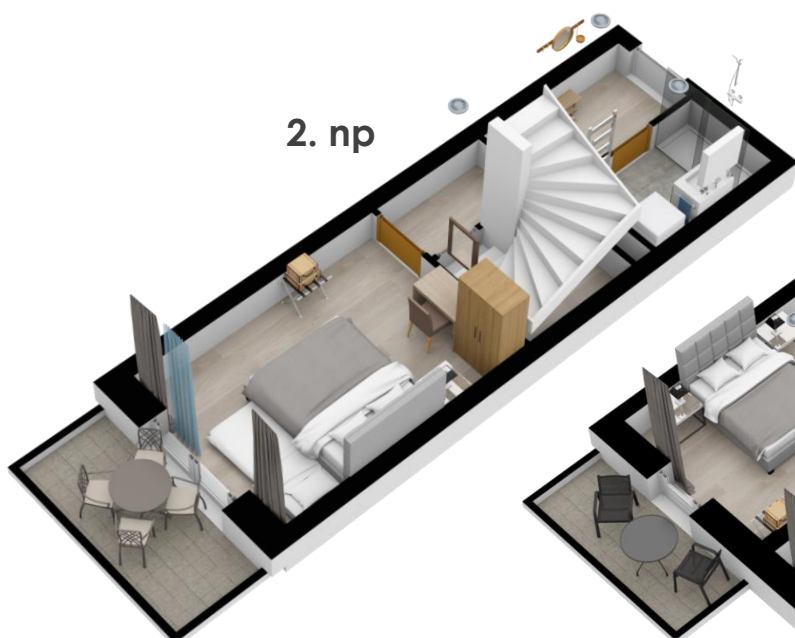

2. np

3. np

A7,8 apartmán 17

2. np

01	chodba	4,70m ²
02	koupelna + wc	4,00m ²
03	obytný prostor	22,30m ²

3. np

04	chodba	2,70m ²
05	pokoj	15,10m ²
06	pokoj	15,20m ²
07	ateliér	61,10m ²

sklep	1. pp	1,50m ²
balkon	2. np	5,30m ²
balkon	3. np	5,30m ²
příčky		1,49m ²

Celkem 138,69m²

**Rozmístění nábytkového vybavení
v plánu je pouze ilustrativní.**