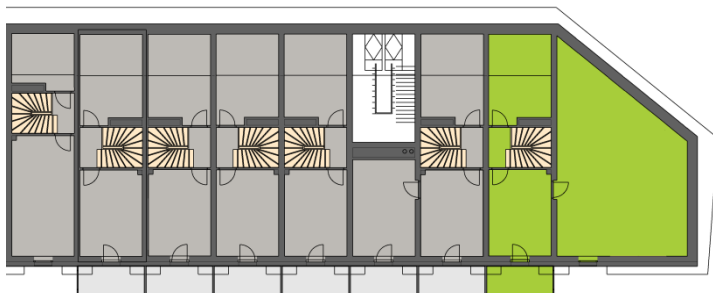

2. np

3. np

A7,8 apartmán 17

2. np

01	chodba	4,70m ²
02	koupelna + wc	4,00m ²
03	obytný prostor	22,30m ²

3. np

04	chodba	2,70m ²
05	pokoj	15,10m ²
06	pokoj	15,20m ²
07	ateliér	61,10m ²

sklep	1. pp	1,50m ²
balkon	2. np	5,30m ²
balkon	3. np	5,30m ²
příčky		1,49m ²

Celkem 138,69m²

**Rozmístění nábytkového vybavení
v plánu je pouze ilustrativní.**