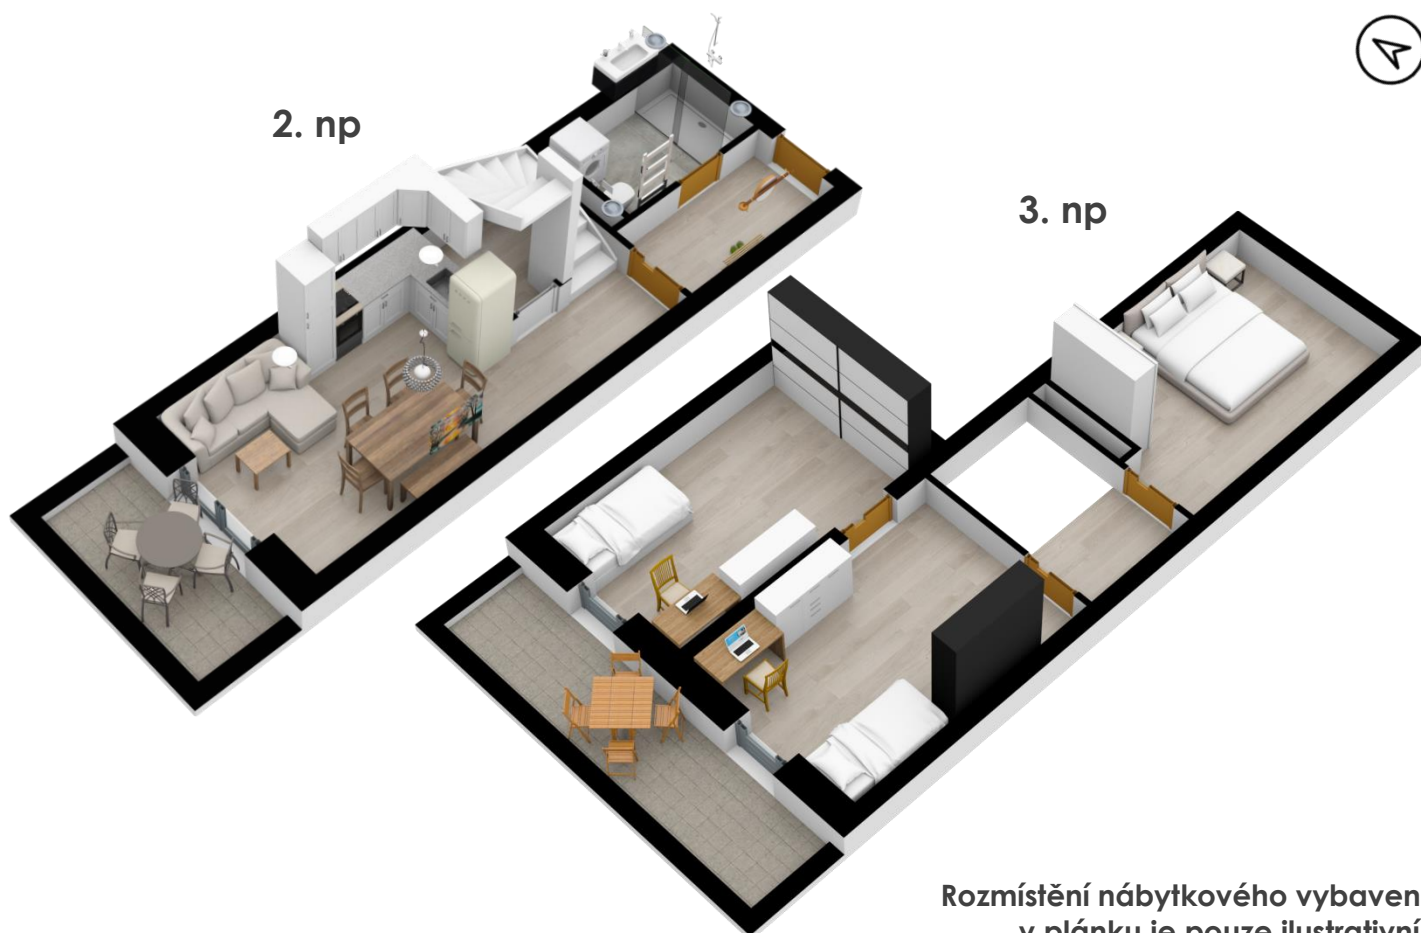

2. np

3. np

A7,8 apartmán 16

2. np

01	chodba	4,70m ²
02	koupelna + wc	4,00m ²
03	obytný prostor	22,30m ²

3. np

04	chodba	2,70m ²
05	pokoj	15,10m ²
06	pokoj	15,20m ²
07	pokoj	17,10m ²

sklep	1. pp	1,50m ²
balkon	2. np	5,70m ²
balkon	3. np	5,50m ²
balkon	3. np	5,50m ²
příčky		1,62m ²
celkem		100,92m²

Rozmístění nábytkového vybavení
v plánu je pouze ilustrativní.