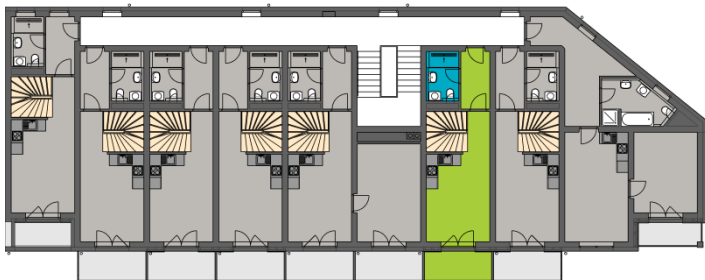

2. np

3. np

A7,8 apartmán 16

2. np

01	chodba	4,70m ²
02	koupelna + wc	4,00m ²
03	obytný prostor	22,30m ²

3. np

04	chodba	2,70m ²
05	pokoj	15,10m ²
06	pokoj	15,20m ²
07	pokoj	17,10m ²

sklep	1. pp	1,50m ²
balkon	2. np	5,70m ²
balkon	3. np	5,50m ²
balkon	3. np	5,50m ²
příčky		1,62m ²
celkem		100,92m²

Rozmístění nábytkového vybavení
v plánu je pouze ilustrativní.