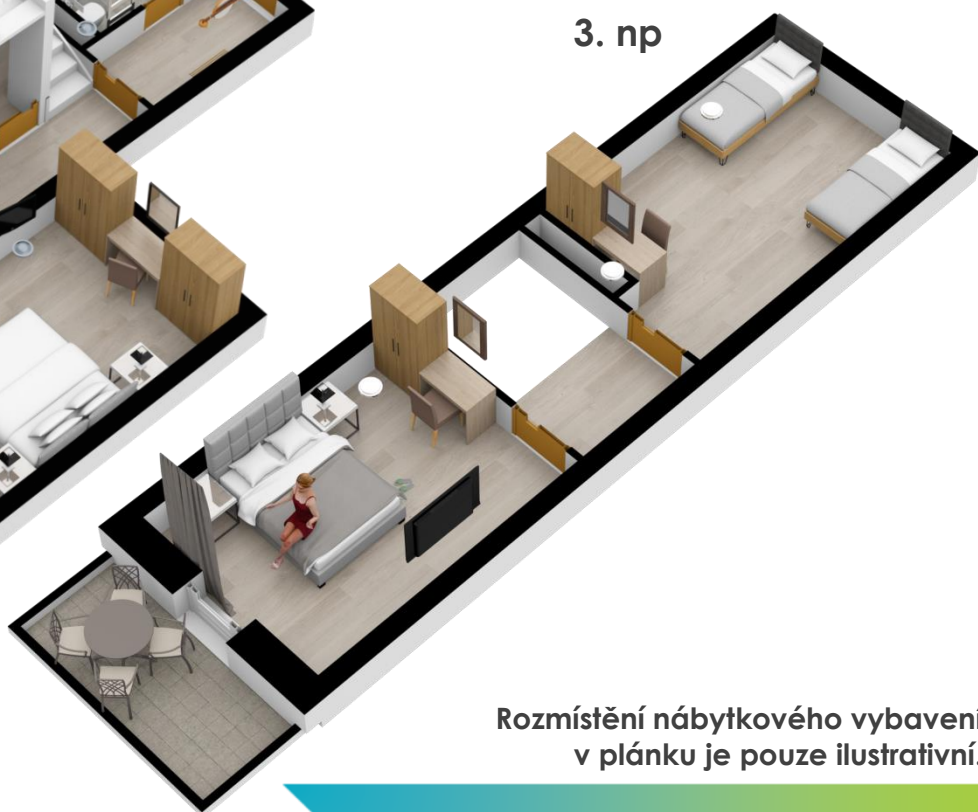

2. np

3. np

A7,8 apartmán 15

2. np

01	chodba	4,70m ²
02	koupelna + wc	4,00m ²
03	obytný prostor	22,30m ²
04	pokoj	17,40m ²

3. np

05	chodba	2,70m ²
06	pokoj	15,10m ²
07	pokoj	15,20m ²

sklep	1. pp	1,50m ²
balkon	2. np	5,70m ²
balkon	2. np	5,70m ²
balkon	3. np	5,50m ²
příčky		1,44m ²
celkem		101,24m²

2. np

3. np

Rozmístění nábytkového vybavení
v pláncu je pouze ilustrativní.