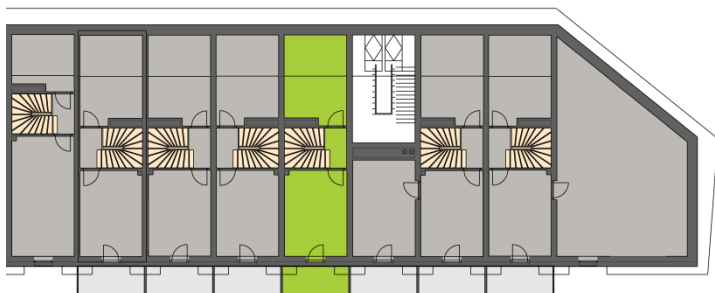

2. np

3. np

A7,8 apartmán 15

2. np

01	chodba	4,70m ²
02	koupelna + wc	4,00m ²
03	obytný prostor	22,30m ²
04	pokoj	17,40m ²

3. np

05	chodba	2,70m ²
06	pokoj	15,10m ²
07	pokoj	15,20m ²

sklep	1. pp	1,50m ²
balkon	2. np	5,70m ²
balkon	2. np	5,70m ²
balkon	3. np	5,50m ²
příčky		1,44m ²
celkem		101,24m²

2. np

3. np

Rozmístění nábytkového vybavení
v pláncu je pouze ilustrativní.