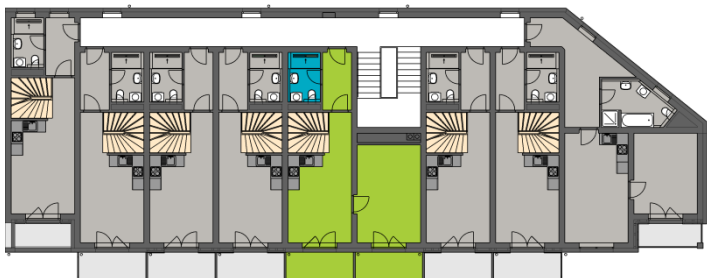

2. np

3. np

A7,8 apartmán 15

2. np

01	chodba	4,70m ²
02	koupelna + wc	4,00m ²
03	obytný prostor	22,30m ²
04	pokoj	17,40m ²

3. np

05	chodba	2,70m ²
06	pokoj	15,10m ²
07	pokoj	15,20m ²

sklep	1. pp	1,50m ²
balkon	2. np	5,70m ²
balkon	2. np	5,70m ²
balkon	3. np	5,50m ²
příčky		1,44m ²
celkem		101,24m²

2. np

3. np

Rozmístění nábytkového vybavení
v pláncu je pouze ilustrativní.