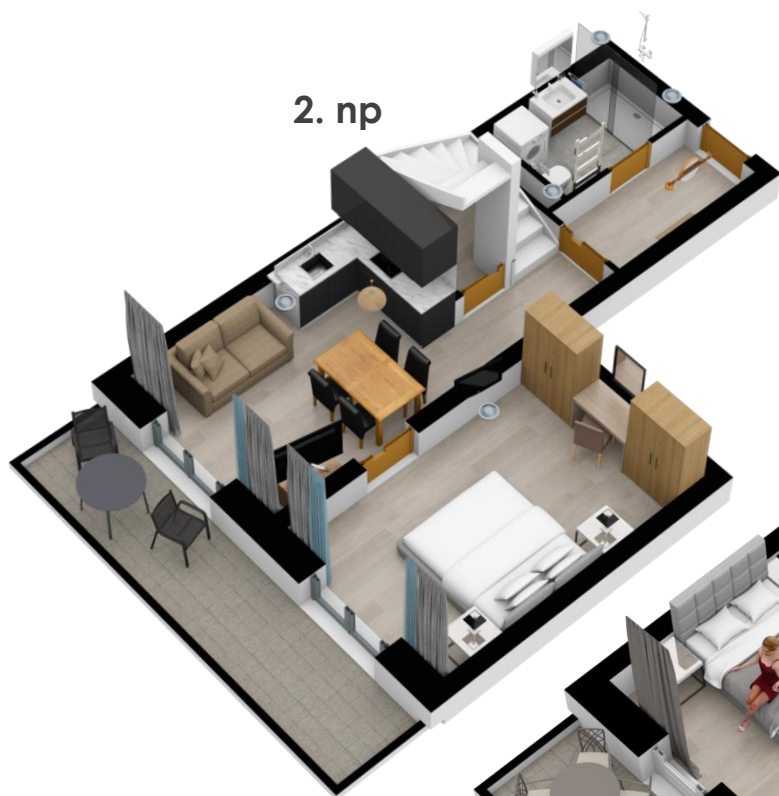

2. np

3. np

A7,8 apartmán 15

2. np

01	chodba	4,70m ²
02	koupelna + wc	4,00m ²
03	obytný prostor	22,30m ²
04	pokoj	17,40m ²

3. np

05	chodba	2,70m ²
06	pokoj	15,10m ²
07	pokoj	15,20m ²

sklep	1. pp	1,50m ²
balkon	2. np	5,70m ²
balkon	2. np	5,70m ²
balkon	3. np	5,50m ²
příčky		1,44m ²
celkem		101,24m²

2. np

3. np

Rozmístění nábytkového vybavení
v pláncu je pouze ilustrativní.