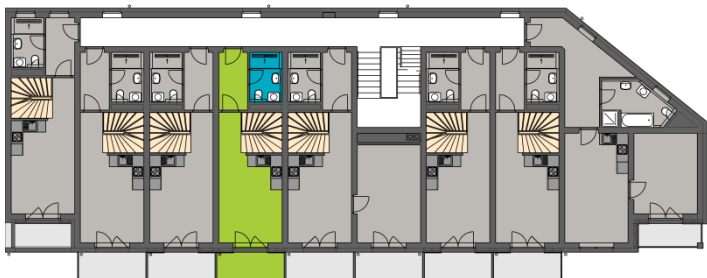

2. np

3. np

A7,8 apartmán 14

2. np

01	chodba	4,70m ²
02	koupelna + wc	4,00m ²
03	obytný prostor	22,30m ²

3. np

04	chodba	2,70m ²
05	pokoj	15,10m ²
06	pokoj	15,20m ²

sklep	1. pp	1,50m ²
balkon	2. np	5,30m ²
balkon	3. np	5,30m ²
příčky		1,49m ²
celkem		77,59m²

Rozmístění nábytkového vybavení
v pláncu je pouze ilustrativní.