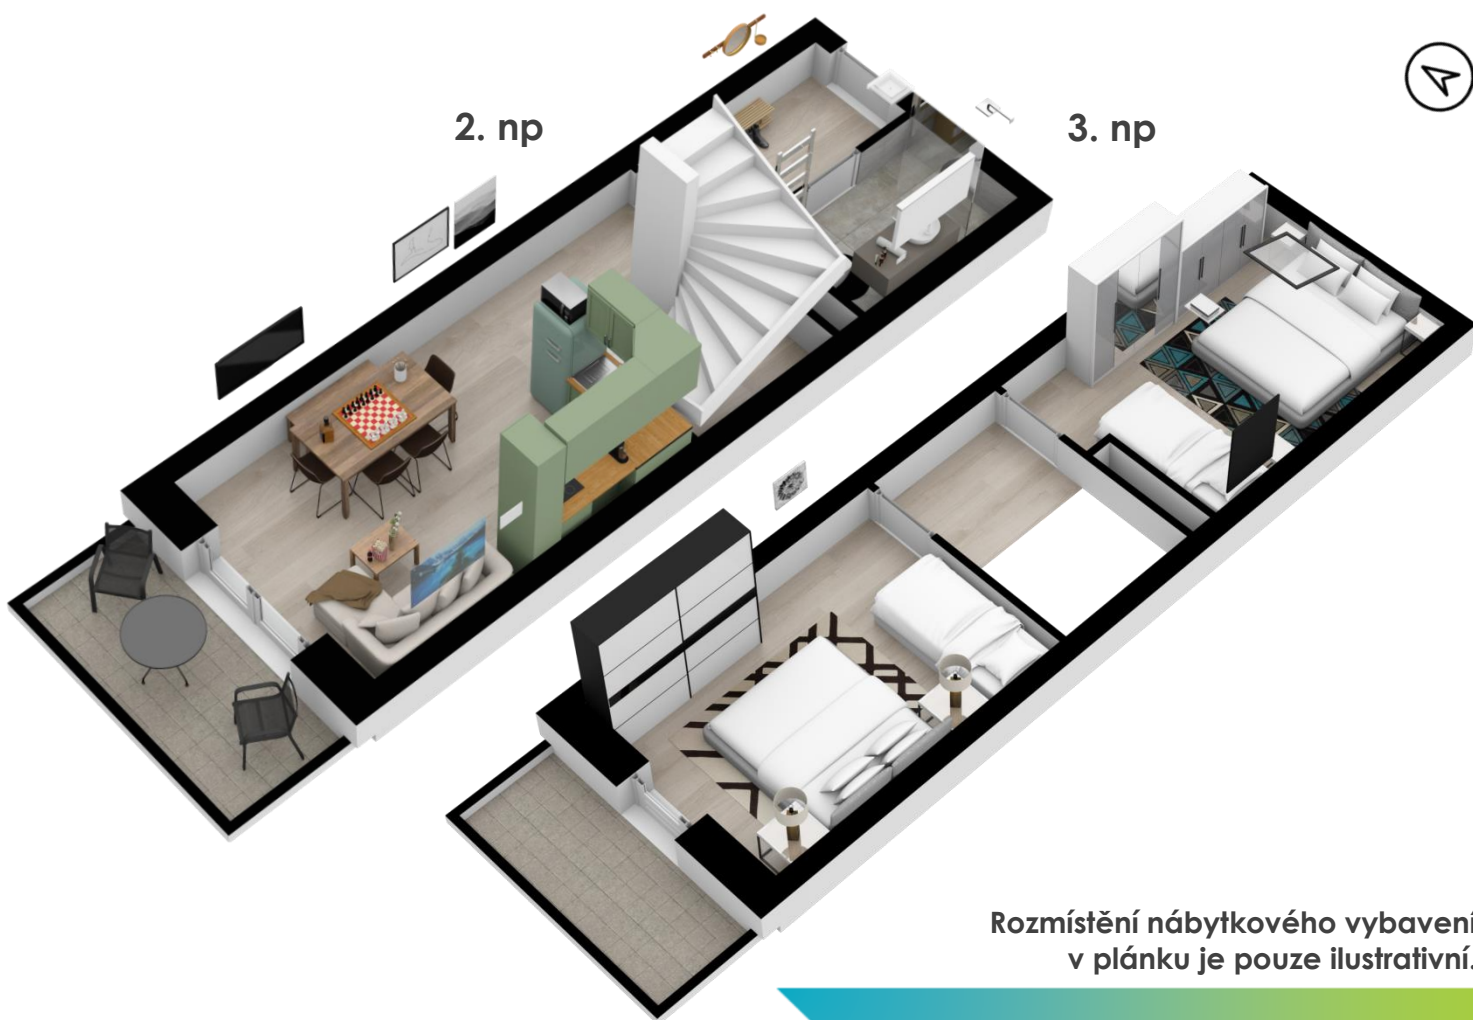

2. np

3. np

A7,8 apartmán 14

2. np

01	chodba	4,70m ²
02	koupelna + wc	4,00m ²
03	obytný prostor	22,30m ²

3. np

04	chodba	2,70m ²
05	pokoj	15,10m ²
06	pokoj	15,20m ²

sklep	1. pp	1,50m ²
balkon	2. np	5,30m ²
balkon	3. np	5,30m ²
příčky		1,49m ²
celkem		77,59m²

Rozmístění nábytkového vybavení
v pláncu je pouze ilustrativní.