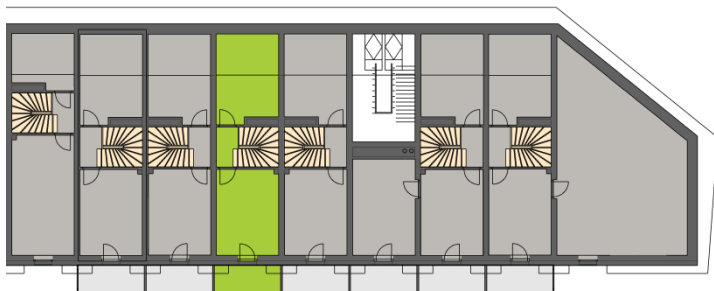

2. np

3. np

A7,8 apartmán 14

2. np

01	chodba	4,70m ²
02	koupelna + wc	4,00m ²
03	obytný prostor	22,30m ²

3. np

04	chodba	2,70m ²
05	pokoj	15,10m ²
06	pokoj	15,20m ²

sklep	1. pp	1,50m ²
balkon	2. np	5,30m ²
balkon	3. np	5,30m ²
příčky		1,49m ²
celkem		77,59m²

Rozmístění nábytkového vybavení
v pláncu je pouze ilustrativní.