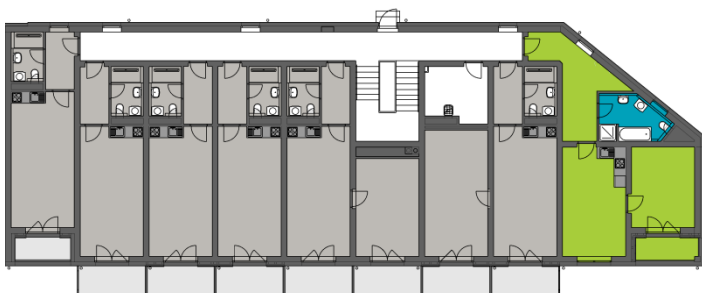

1. np

**A7,8 apartmán 10**

**1. np**

01	chodba	12,50m <sup>2</sup>
02	koupelna + wc	7,20m <sup>2</sup>
03	obytný prostor	19,00m <sup>2</sup>
04	pokoj	14,40m <sup>2</sup>
sklep 1. pp		1,50m <sup>2</sup>
balkon 1. np		4,30m <sup>2</sup>
příčky		0,92m <sup>2</sup>
<b>celkem</b>		<b>59,82m<sup>2</sup></b>

**Rozmístění nábytkového vybavení  
v plánu je pouze orientační.**