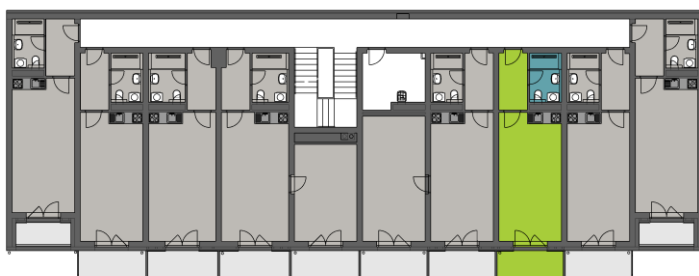

1. np

A5,6 apartmán 9

1. np

01	chodba	4,70m <sup>2</sup>
02	koupelna + wc	4,00m <sup>2</sup>
03	obytný prostor	22,80m <sup>2</sup>

sklep	1. pp	1,50m <sup>2</sup>
balkon	1. np	5,30m <sup>2</sup>
příčky		0,64m <sup>2</sup>
<b>celkem</b>		<b>38,94m<sup>2</sup></b>

Rozmístění nábytkového vybavení  
v plánu je pouze orientační.