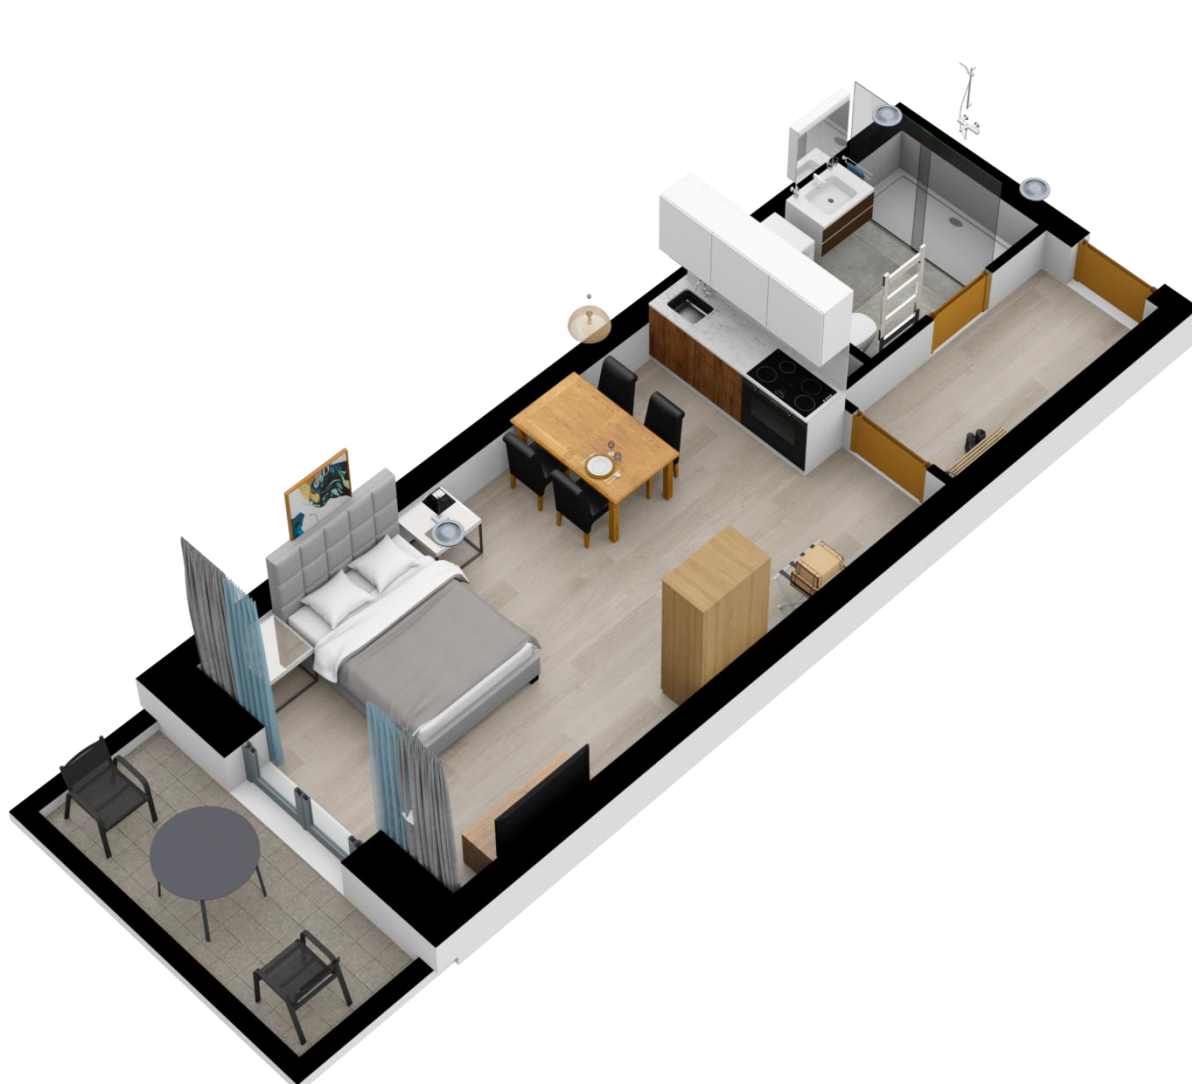

1. np

A5,6 apartmán 6

1. np

01	chodba	4,70m ²
02	koupelna + wc	4,70m ²
03	obytný prostor	24,50m ²
sklep	1. pp	1,50m ²
balkon	1. np	5,30m ²
příčky		0,58m ²
celkem		38,94m²

**Rozmístění nábytkového vybavení
v plánu je pouze orientační.**