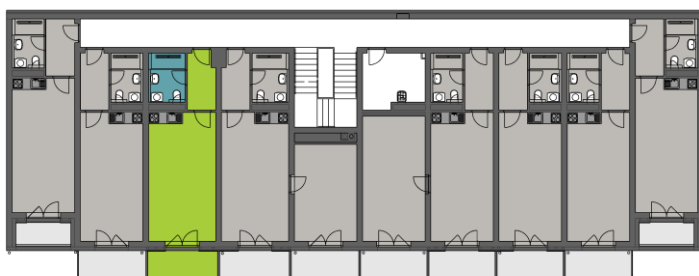

1. np

A5,6 apartmán 6

1. np

01	chodba	4,70m ²
02	koupelna + wc	4,70m ²
03	obytný prostor	24,50m ²
sklep	1. pp	1,50m ²
balkon	1. np	5,30m ²
příčky		0,58m ²
celkem		38,94m²

**Rozmístění nábytkového vybavení
v plánu je pouze orientační.**