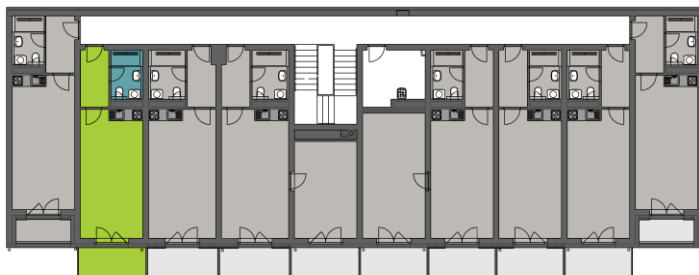

1. np

A5,6 apartmán 5

1. np

01	chodba	4,70m ²
02	koupelna + wc	4,00m ²
03	obytný prostor	22,80m ²

sklep	1. pp	1,50m ²
balkon	1. np	5,30m ²
příčky		0,64m ²

celkem 38,94m²

**Rozmístění nábytkového vybavení
v plánu je pouze orientační.**