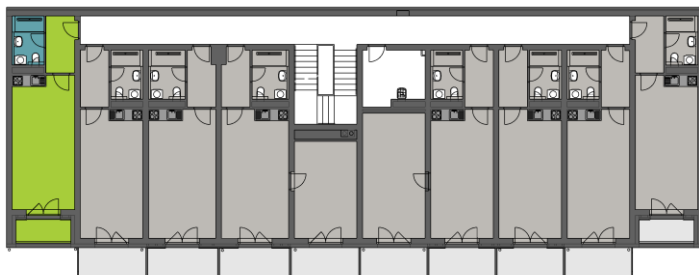

1. np

A5,6 apartmán 4

1. np

01	chodba	4,70m <sup>2</sup>
02	koupelna + wc	4,00m <sup>2</sup>
03	obytný prostor	23,80m <sup>2</sup>

sklep	1. pp	1,50m <sup>2</sup>
balkon	1. np	3,80m <sup>2</sup>
příčky		0,63m <sup>2</sup>
<b>celkem</b>		<b>38,43m<sup>2</sup></b>

Rozmístění nábytkového vybavení  
v plánu je pouze orientační.