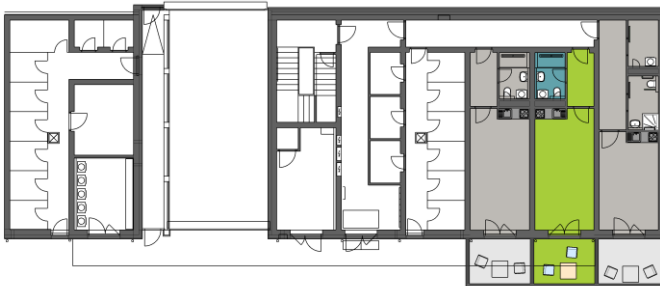

1. pp

**A5,6 apartmán 2**

**1. pp**

01	chodba	4,70m <sup>2</sup>
02	koupelna + wc	4,00m <sup>2</sup>
03	obytný prostor	22,80m <sup>2</sup>
sklep 1. pp		1,50m <sup>2</sup>
terasa 1. pp		8,80m <sup>2</sup>
příčky		0,64m <sup>2</sup>
<b>celkem</b>		<b>42,44m<sup>2</sup></b>

**Rozmístění nábytkového vybavení  
v plánu je pouze orientační.**