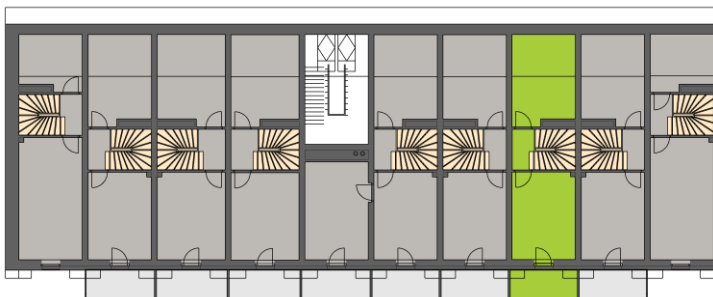

2. np

3. np

A5,6apartmán 18

2. np

01	chodba	4,70m ²
02	koupelna + wc	4,00m ²
03	obytný prostor	22,30m ²

3. np

04	chodba	2,70m ²
05	pokoj	15,10m ²
06	pokoj	15,20m ²

sklep	1. pp	1,50m ²
balkon	2. np	5,30m ²
balkon	3. np	5,30m ²
příčky		1,49m ²
celkem		77,59m²

Rozmístění nábytkového vybavení
v pláncu je pouze ilustrativní.