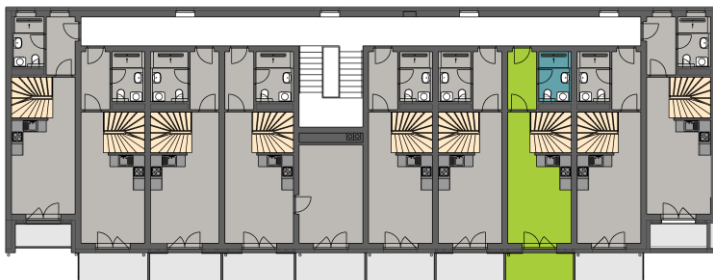

2. np

3. np

A5,6apartmán 18

2. np

01	chodba	4,70m ²
02	koupelna + wc	4,00m ²
03	obytný prostor	22,30m ²

3. np

04	chodba	2,70m ²
05	pokoj	15,10m ²
06	pokoj	15,20m ²

sklep	1. pp	1,50m ²
balkon	2. np	5,30m ²
balkon	3. np	5,30m ²
příčky		1,49m ²
celkem		77,59m²

Rozmístění nábytkového vybavení
v pláncu je pouze ilustrativní.