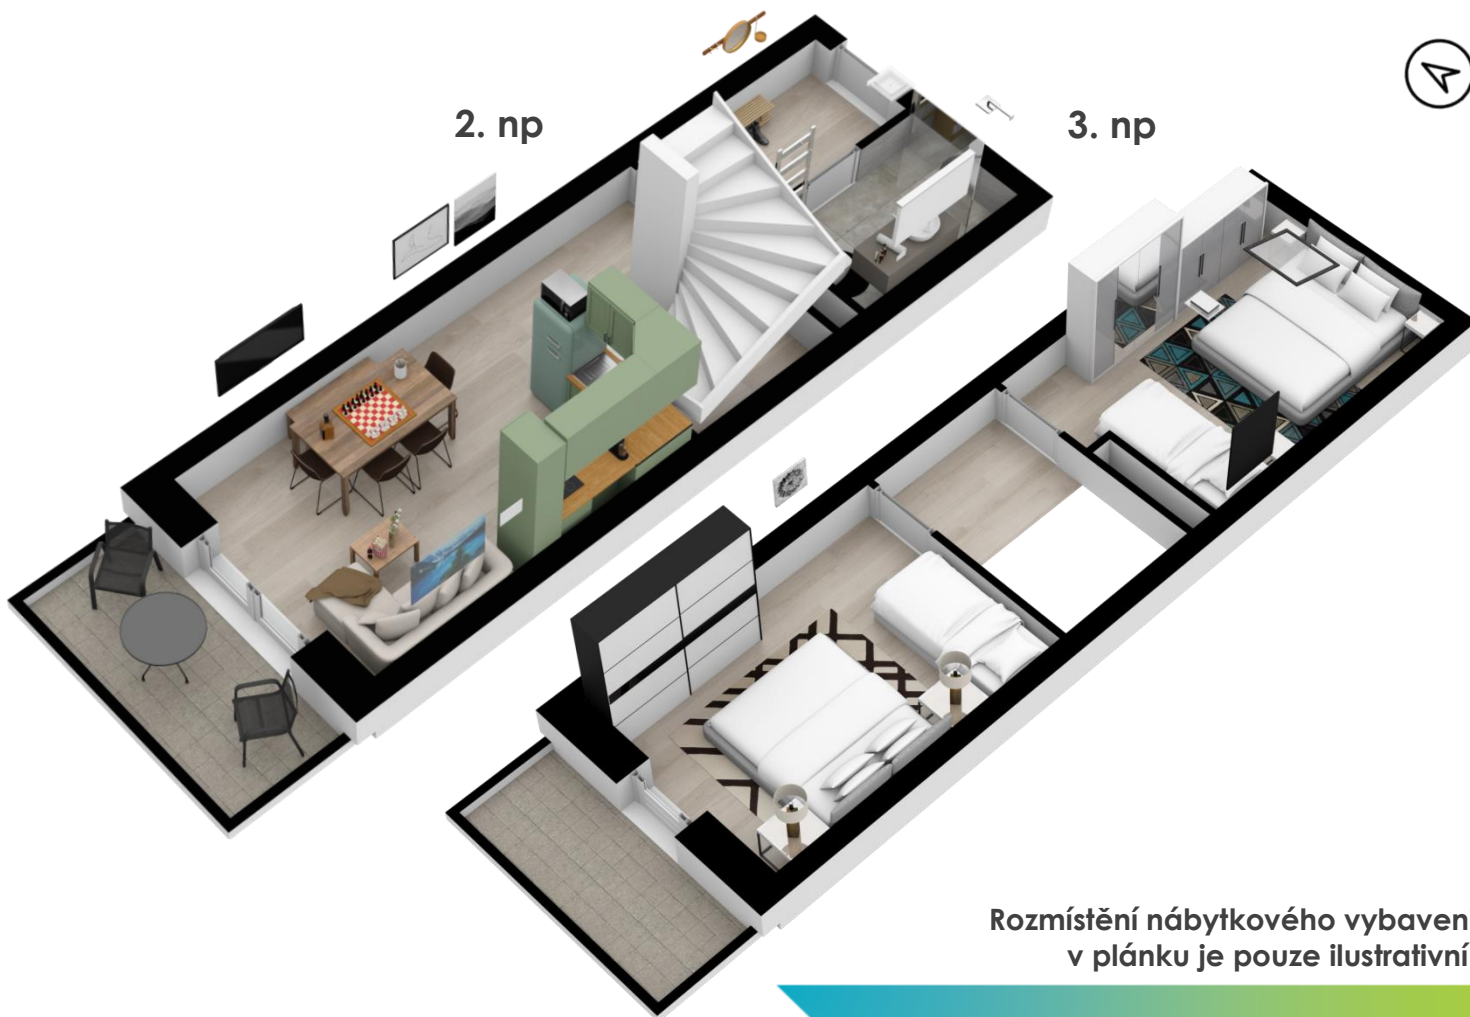

2. np

3. np

A5,6apartmán 18

2. np

01	chodba	4,70m ²
02	koupelna + wc	4,00m ²
03	obytný prostor	22,30m ²

3. np

04	chodba	2,70m ²
05	pokoj	15,10m ²
06	pokoj	15,20m ²

sklep	1. pp	1,50m ²
balkon	2. np	5,30m ²
balkon	3. np	5,30m ²
příčky		1,49m ²
celkem		77,59m²

Rozmístění nábytkového vybavení
v pláncu je pouze ilustrativní.