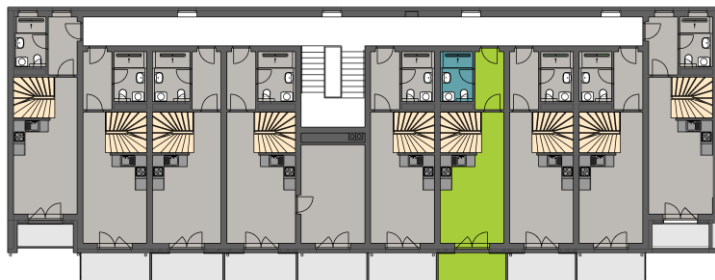

2. np

3. np

A5,6 apartmán 17

2. np

01	chodba	4,70m ²
02	koupelna + wc	4,00m ²
03	obytný prostor	22,30m ²

3. np

04	chodba	2,70m ²
05	pokoj	15,10m ²
06	pokoj	15,20m ²

sklep	1. pp	1,50m ²
balkon	2. np	5,30m ²
balkon	3. np	5,30m ²
příčky		1,49m ²
celkem		77,59m²

Rozmístění nábytkového vybavení
v pláncu je pouze ilustrativní.