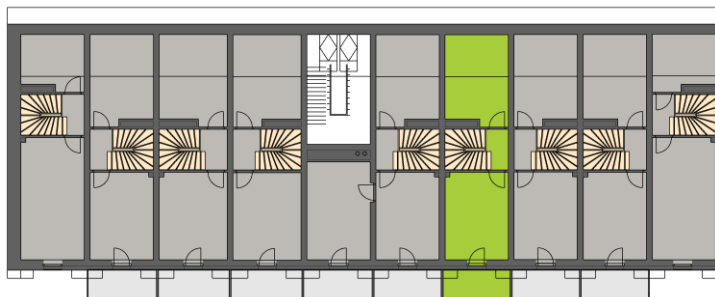

2. np

3. np

A5,6 apartmán 17

2. np

01	chodba	4,70m ²
02	koupelna + wc	4,00m ²
03	obytný prostor	22,30m ²

3. np

04	chodba	2,70m ²
05	pokoj	15,10m ²
06	pokoj	15,20m ²

sklep	1. pp	1,50m ²
balkon	2. np	5,30m ²
balkon	3. np	5,30m ²
příčky		1,49m ²
celkem		77,59m²

Rozmístění nábytkového vybavení
v pláncu je pouze ilustrativní.