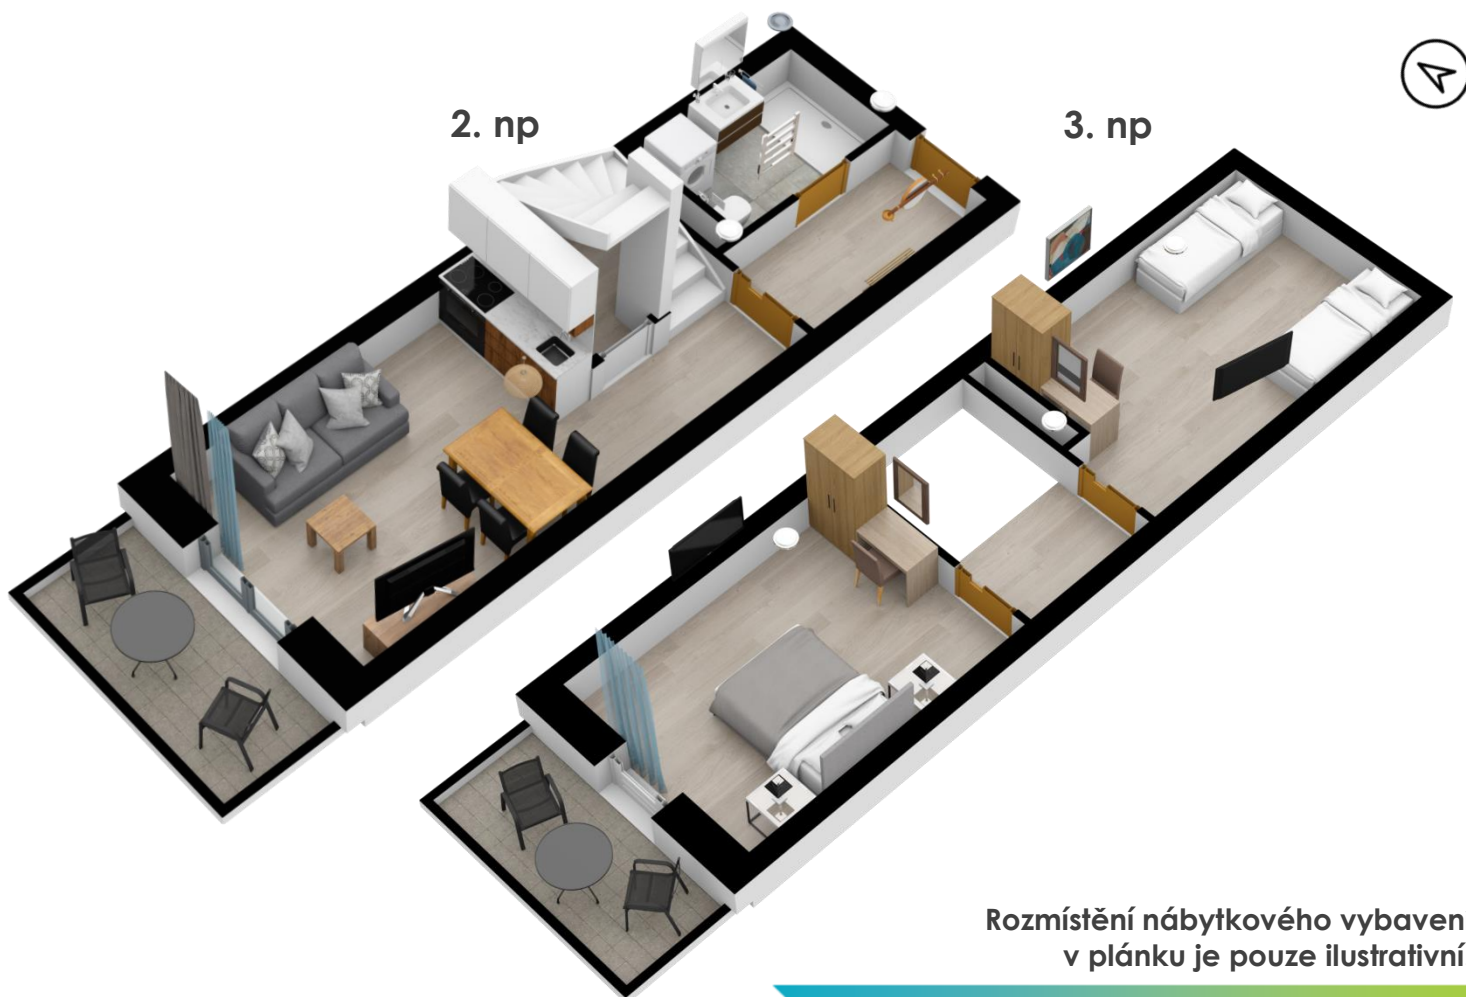

2. np

3. np

A5,6 apartmán 17

2. np

01	chodba	4,70m ²
02	koupelna + wc	4,00m ²
03	obytný prostor	22,30m ²

3. np

04	chodba	2,70m ²
05	pokoj	15,10m ²
06	pokoj	15,20m ²

sklep	1. pp	1,50m ²
balkon	2. np	5,30m ²
balkon	3. np	5,30m ²
příčky		1,49m ²
celkem		77,59m²

Rozmístění nábytkového vybavení
v pláncu je pouze ilustrativní.