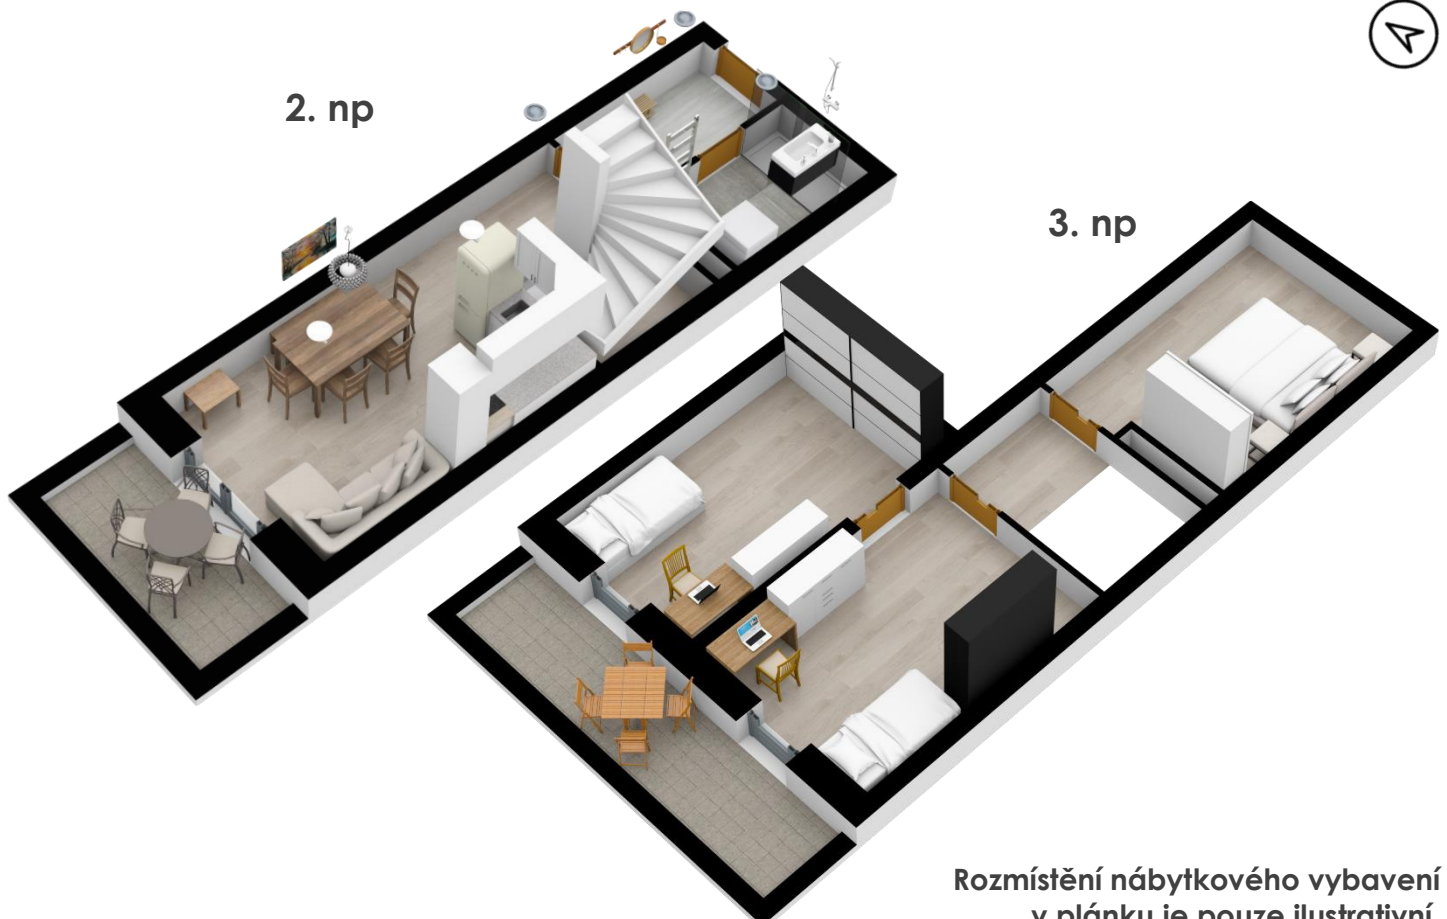

2. np

3. np

A5,6 apartmán 16

2. np

01	chodba	4,70m ²
02	koupelna + wc	4,00m ²
03	obytný prostor	22,30m ²

3. np

04	chodba	2,70m ²
05	pokoj	15,10m ²
06	pokoj	15,20m ²
07	pokoj	17,10m ²

sklep	1. pp	1,50m ²
balkon	2. np	5,80m ²
balkon	3. np	5,50m ²
balkon	3. np	5,60m ²
příčky		1,47m ²
celkem		100,97m²

Rozmístění nábytkového vybavení
v plánu je pouze ilustrativní.