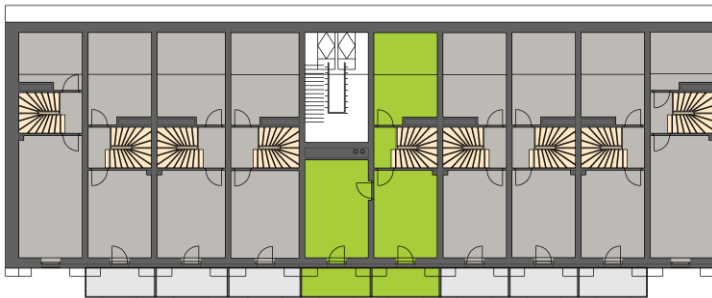

2. np

3. np

A5,6 apartmán 16

2. np

01	chodba	4,70m ²
02	koupelna + wc	4,00m ²
03	obytný prostor	22,30m ²

3. np

04	chodba	2,70m ²
05	pokoj	15,10m ²
06	pokoj	15,20m ²
07	pokoj	17,10m ²

sklep	1. pp	1,50m ²
balkon	2. np	5,80m ²
balkon	3. np	5,50m ²
balkon	3. np	5,60m ²
příčky		1,47m ²
celkem		100,97m²

Rozmístění nábytkového vybavení
v plánu je pouze ilustrativní.