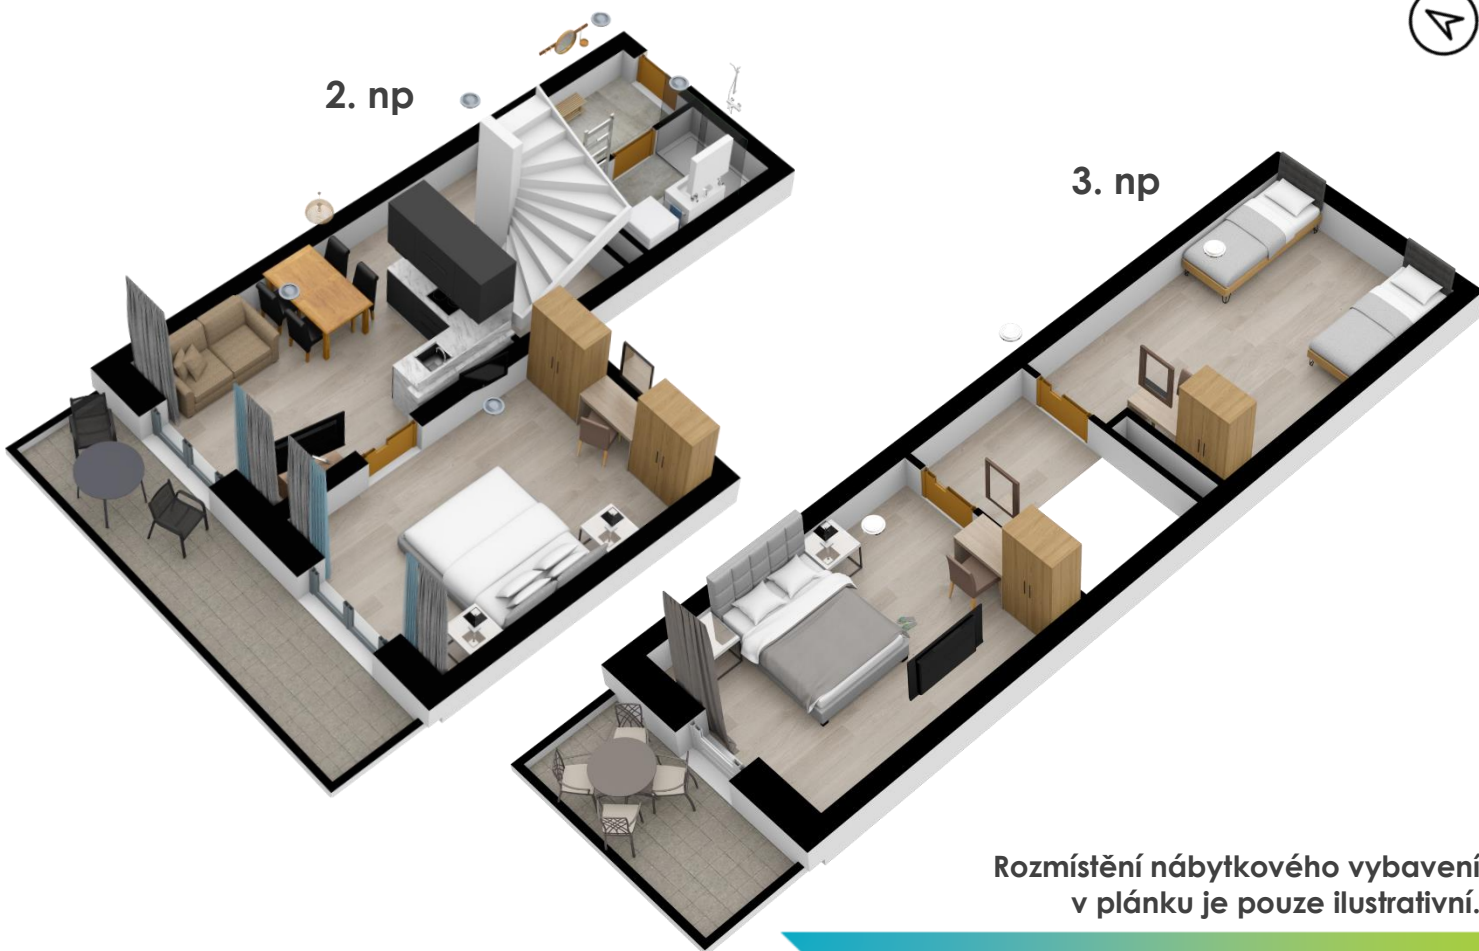

2. np

3. np

A5,6 apartmán 15

2. np

01	chodba	4,70m ²
02	koupelna + wc	4,70m ²
03	obytný prostor	24,00m ²
04	pokoj	17,40m ²

3. np

05	chodba	3,20m ²
06	pokoj	16,20m ²
07	pokoj	16,30m ²

sklep	1. pp	1,50m ²
balkon	2. np	6,00m ²
balkon	2. np	5,80m ²
balkon	3. np	5,80m ²
příčky		0,83m ²
celkem		106,43m²

2. np

3. np

Rozmístění nábytkového vybavení
v pláncu je pouze ilustrativní.