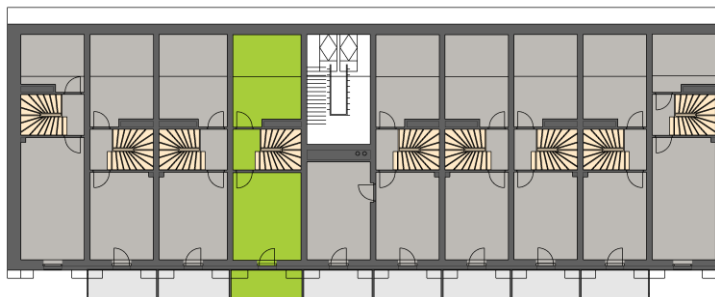

2. np

3. np

A5,6 apartmán 15

2. np

01	chodba	4,70m ²
02	koupelna + wc	4,70m ²
03	obytný prostor	24,00m ²
04	pokoj	17,40m ²

3. np

05	chodba	3,20m ²
06	pokoj	16,20m ²
07	pokoj	16,30m ²

sklep	1. pp	1,50m ²
balkon	2. np	6,00m ²
balkon	2. np	5,80m ²
balkon	3. np	5,80m ²
příčky		0,83m ²
celkem		106,43m²

2. np

3. np

Rozmístění nábytkového vybavení
v pláncu je pouze ilustrativní.