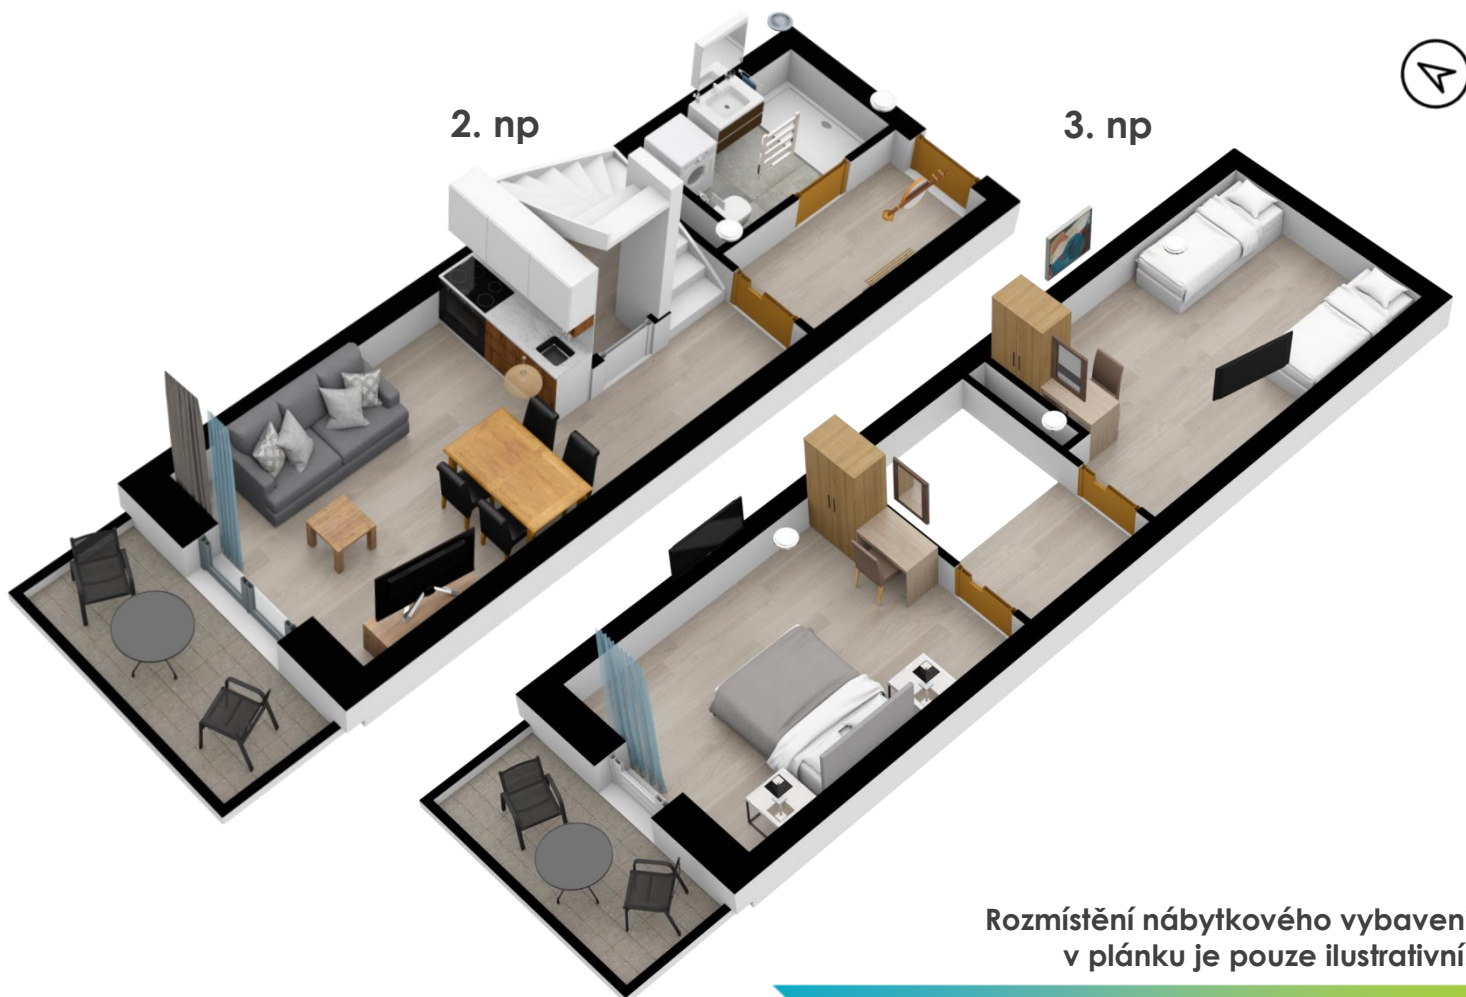

2. np

3. np

A5,6 apartmán 14

2. np

01	chodba	4,70m ²
02	koupelna + wc	4,70m ²
03	obytný prostor	24,00m ²

3. np

04	chodba	3,20m ²
05	pokoj	16,20m ²
06	pokoj	16,30m ²

sklep	1. pp	1,50m ²
balkon	2. np	6,20m ²
balkon	3. np	5,50m ²
příčky		0,97m ²
celkem		83,27m²

**Rozmístění nábytkového vybavení
v plánu je pouze ilustrativní.**