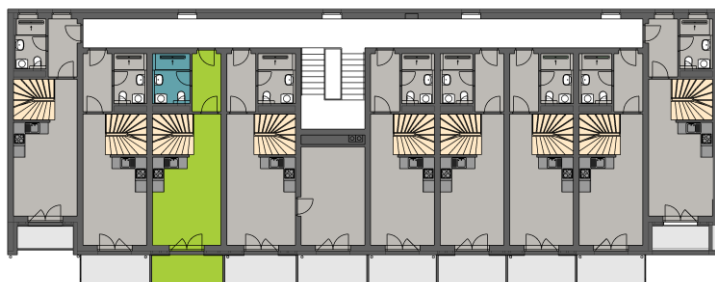

2. np

3. np

A5,6 apartmán 14

2. np

01	chodba	4,70m ²
02	koupelna + wc	4,70m ²
03	obytný prostor	24,00m ²

3. np

04	chodba	3,20m ²
05	pokoj	16,20m ²
06	pokoj	16,30m ²

sklep	1. pp	1,50m ²
balkon	2. np	6,20m ²
balkon	3. np	5,50m ²
příčky		0,97m ²
celkem		83,27m²

**Rozmístění nábytkového vybavení
v plánu je pouze ilustrativní.**