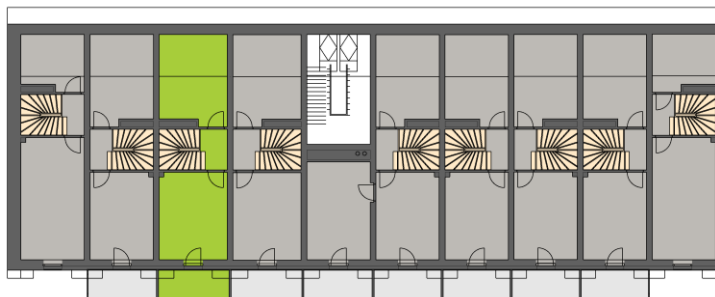

2. np

3. np

A5,6 apartmán 14

2. np

01	chodba	4,70m ²
02	koupelna + wc	4,70m ²
03	obytný prostor	24,00m ²

3. np

04	chodba	3,20m ²
05	pokoj	16,20m ²
06	pokoj	16,30m ²

sklep	1. pp	1,50m ²
balkon	2. np	6,20m ²
balkon	3. np	5,50m ²
příčky		0,97m ²
celkem		83,27m²

**Rozmístění nábytkového vybavení
v plánu je pouze ilustrativní.**