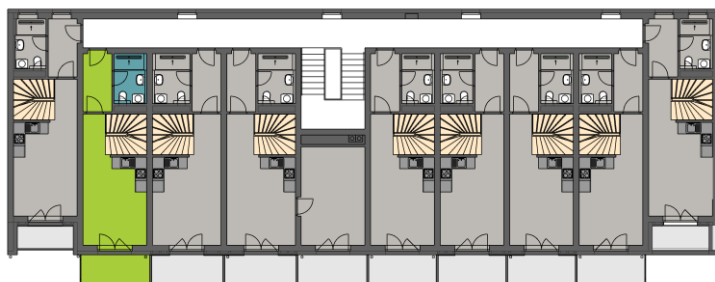

2. np

3. np

A5,6apartmán 13

2. np

01	chodba	4,70m ²
02	koupelna + wc	4,00m ²
03	obytný prostor	22,30m ²

3. np

04	chodba	2,70m ²
05	pokoj	15,10m ²
06	pokoj	15,20m ²

sklep	1. pp	1,50m ²
balkon	2. np	5,80m ²
balkon	3. np	5,50m ²
příčky		1,47m ²
celkem		78,27m²

Rozmístění nábytkového vybavení
v pláncu je pouze ilustrativní.