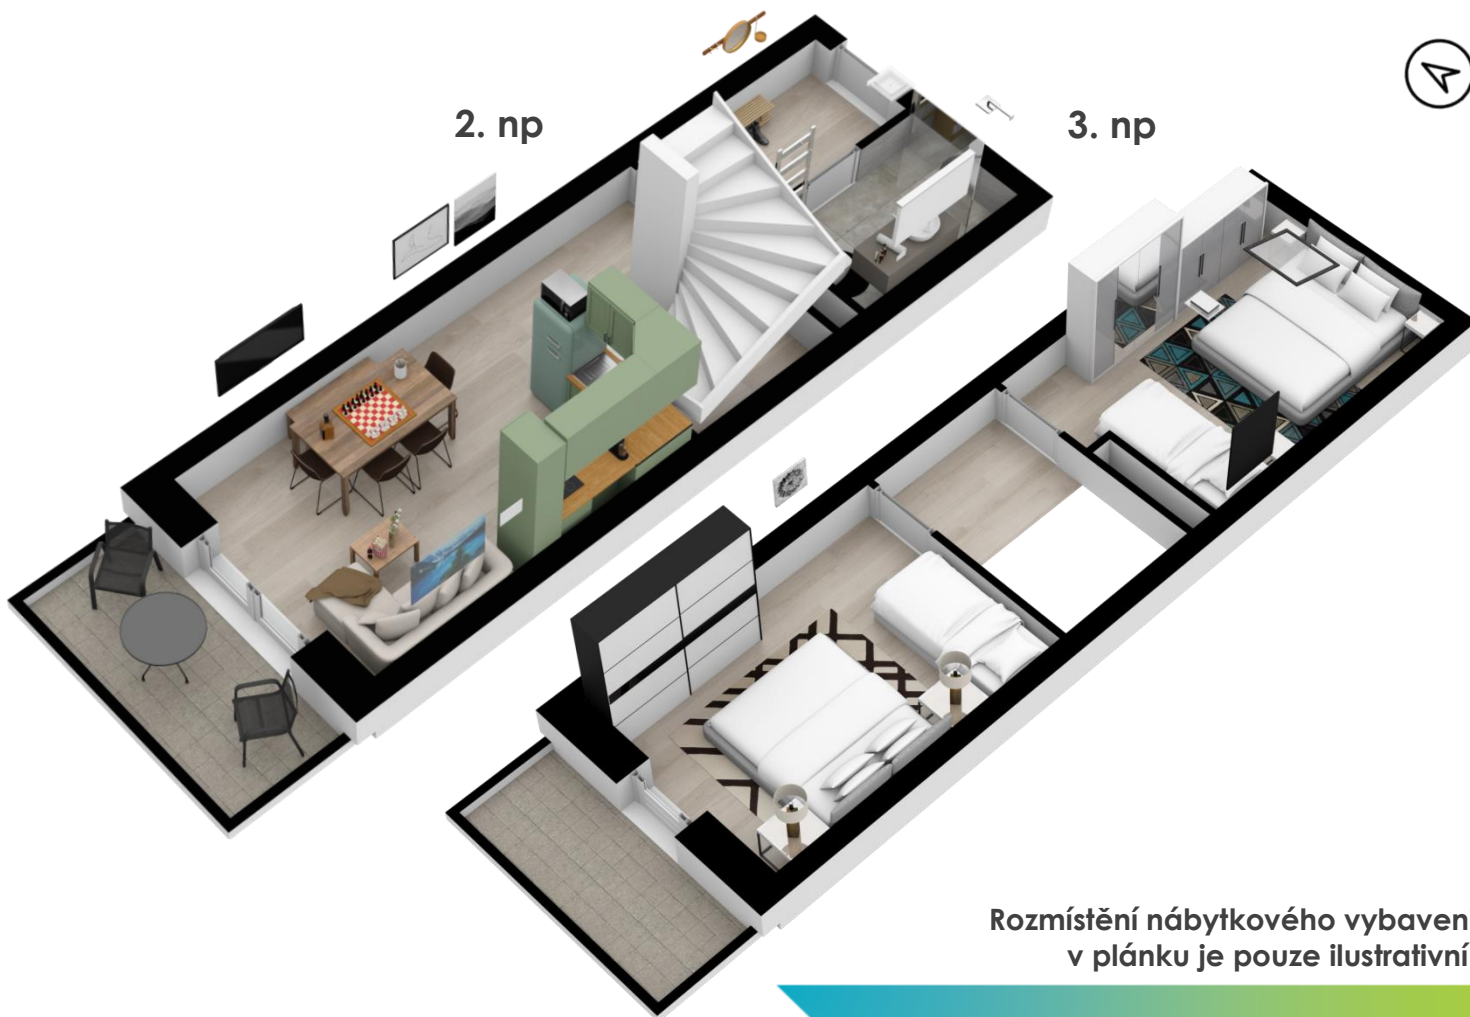

2. np

3. np

A5,6apartmán 13

2. np

01	chodba	4,70m ²
02	koupelna + wc	4,00m ²
03	obytný prostor	22,30m ²

3. np

04	chodba	2,70m ²
05	pokoj	15,10m ²
06	pokoj	15,20m ²

sklep	1. pp	1,50m ²
balkon	2. np	5,80m ²
balkon	3. np	5,50m ²
příčky		1,47m ²
celkem		78,27m²

Rozmístění nábytkového vybavení
v pláncu je pouze ilustrativní.