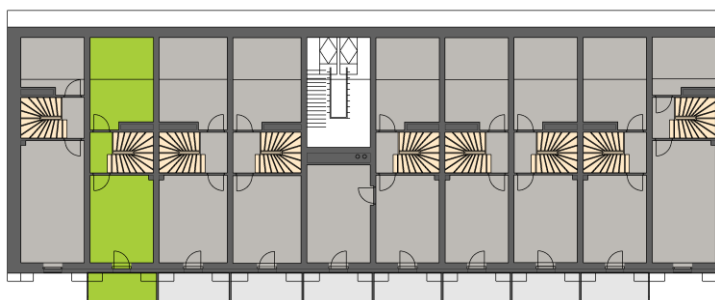

2. np

3. np

A5,6apartmán 13

2. np

01	chodba	4,70m ²
02	koupelna + wc	4,00m ²
03	obytný prostor	22,30m ²

3. np

04	chodba	2,70m ²
05	pokoj	15,10m ²
06	pokoj	15,20m ²

sklep	1. pp	1,50m ²
balkon	2. np	5,80m ²
balkon	3. np	5,50m ²
příčky		1,47m ²
celkem		78,27m²

Rozmístění nábytkového vybavení
v pláncu je pouze ilustrativní.